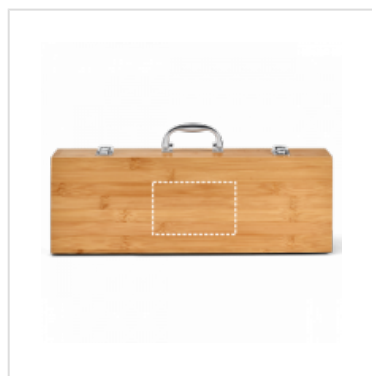

CORES

QG1541

Kit churrasco de Bambu com Aço Inox

Transforme o seu próximo churrasco em uma ocasião inesquecível com o exclusivo Kit Churrasco Personalizado de Bambu com Aço Inox! Com seis peças elegantes e duráveis, este kit vem em um elegante estojo de bambu, feito com material de grau alimentício.

Personalize o estojo com o nome, tornando este brinde ainda mais especial. A medida do estojo é de 455 x 160 x 65 mm, e a quantidade mínima é de 10 unidades. Escolha entre as opções de gravação Silk Screen ou Laser para personalizar ainda mais o seu kit.

Surpreenda seus clientes com o Kit Churrasco Personalizado de Bambu com Aço Inox!" | MG

INFORMAÇÃO ADICIONAL

Caixa exterior (m): 0.48x0.4x0.34

Peso da caixa (Kg.): 17

Caixa Exterior (Un.): 8

Caixa interior (Un.): 1

NCMS: 8211.10.00

Packing individual: Polybag

Repacking: Polybag

POSSIBILIDADES DE PERSONALIZAÇÃO DO PRODUTO

LASER

Maleta | Tampa
190 x 120 mm

LASER

Faca | Cabo
40 x 10 mm