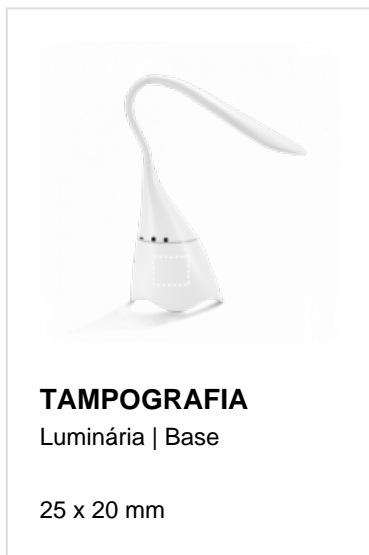

POSSIBILIDADES DE PERSONALIZAÇÃO DO PRODUTO